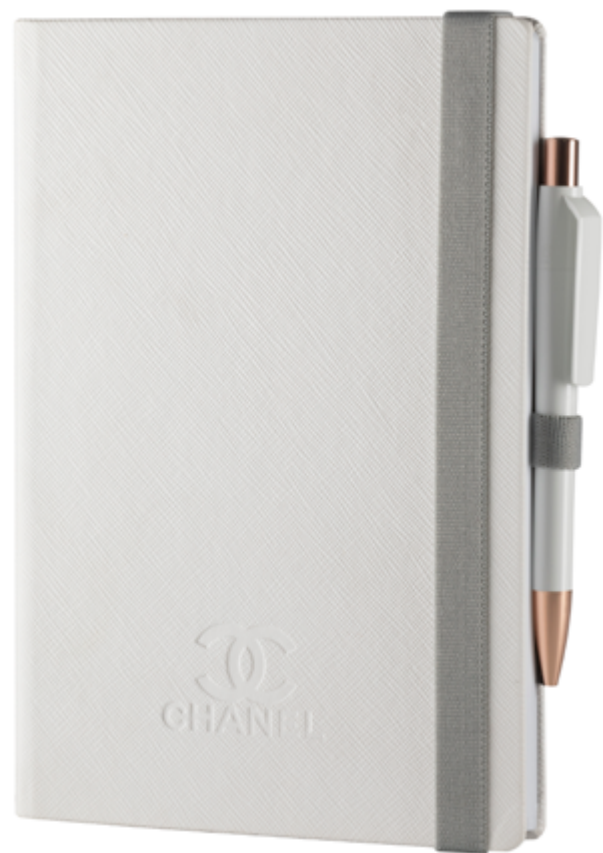

INFORMACIÓN PERSONAL

BOLSILLO INTERIOR

RAZOR EDGE

NOTEBOOKS
MADE IN EUROPE

D3191 LIBRETA RAZOR

Tapa dura, cierre elástico, 192 páginas con líneas,
80 gsm blancas.

± 140x210 mm F 70x110 mm G 45x45 mm

6 4 5 9 10