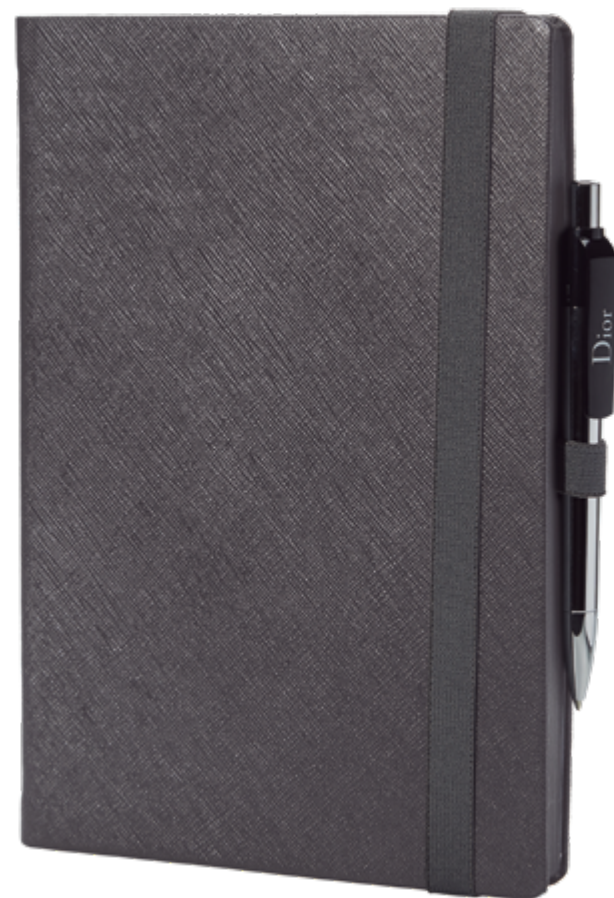

LIBRETA SIERRA PEQUEÑA

Tapa dura, cierre elástico, 192 páginas con líneas, 80 gsm color crema.

↕ 90x140 mm ◊ F 60x110 mm G 45x45 mm

4 5 16 0 3 10

SIERRA

D3189

LIBRETA RAZOR EDGE

Tapa dura, cierre elástico, 192 páginas con líneas, 80 gsm blancas.