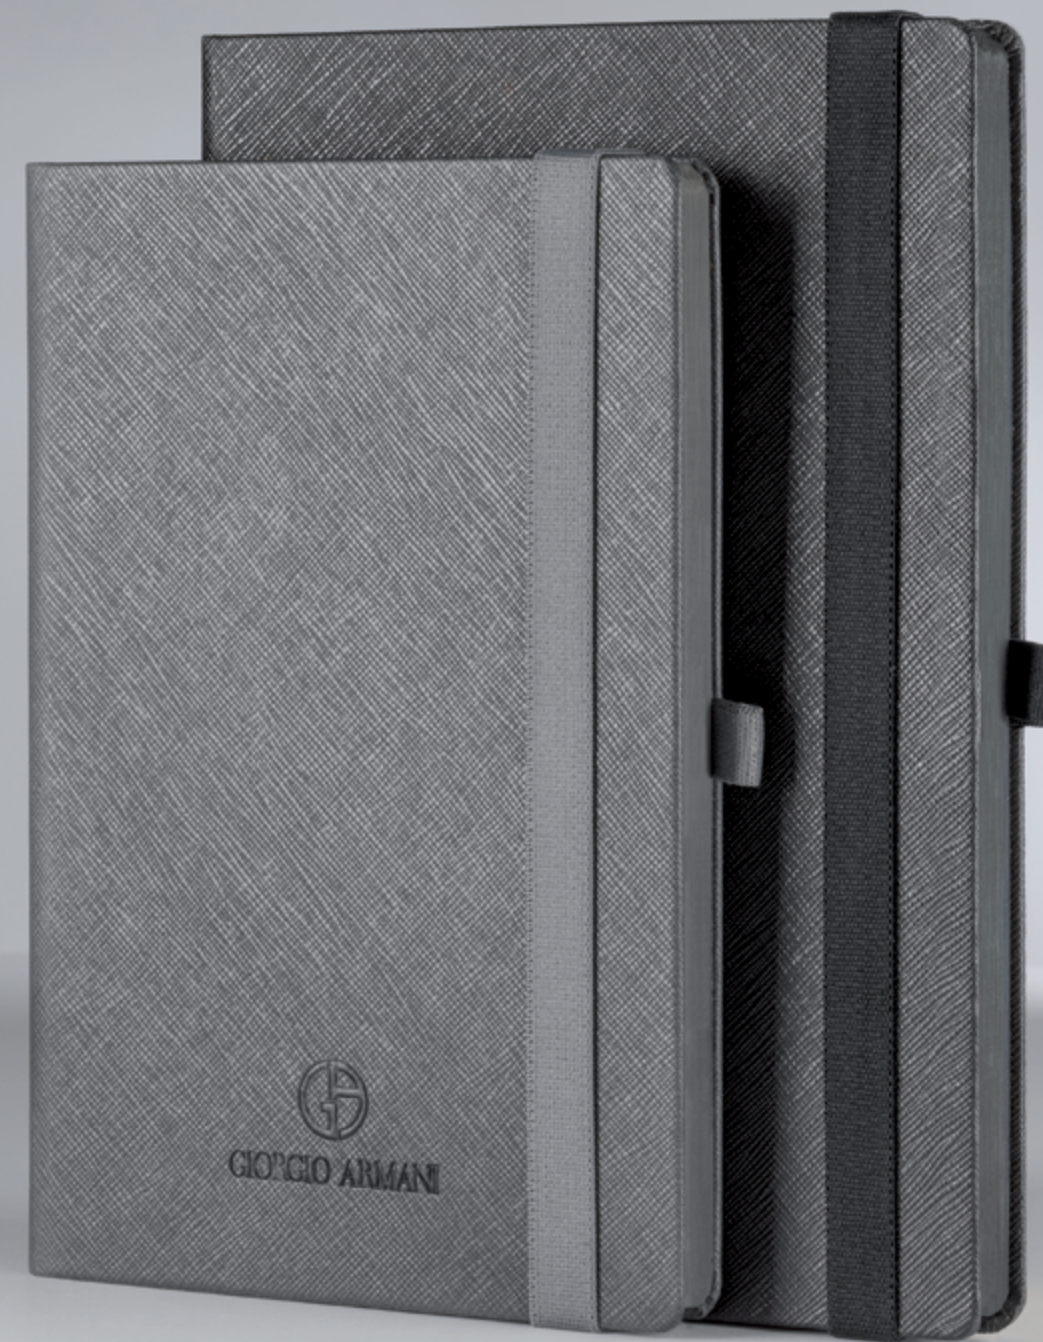

D3189

LIBRETA RAZOR EDGE

Tapa dura, cierre elástico, 192 páginas con líneas, 80 gsm blancas.

↕ 140x210 mm ◊ F 70x110 mm G 45x45 mm

7 3

D3190

LIBRETA RAZOR EDGE XL

Tapa dura, cierre elástico, 192 páginas con líneas, 80 gsm blancas.

↕ 165x235 mm ◊ F 110x110 mm G 45x45 mm

7 3

RAZOR EDGE